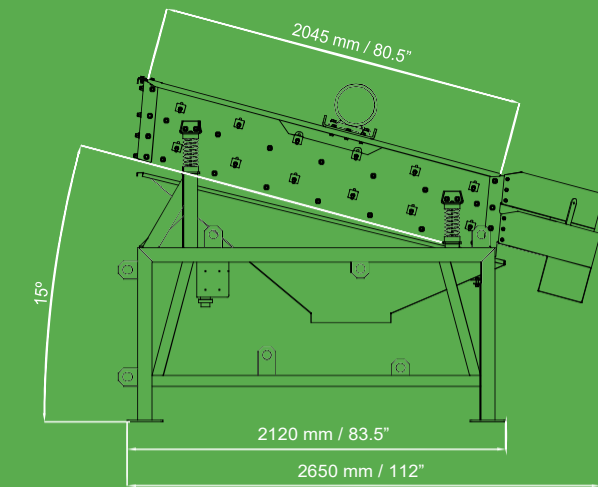

1. TŘÍDÍCÍ BOX
2. RÁM
3. POHONNÁ JEDNOTKA
4. ŘÍDÍCÍ SYSTÉM

SCREENER

TECHNICKÁ DATA

VIBRAČNÍ TRÍDIČ

Rozměry síta
2000x800 mm

Počet sít
1 nebo 2

VÝKONNOST

Produktivita
10-40 T/h

Zrnitost
0-100 mm

Standardní hmotnost
520 kg

Elektro motor
1,1/380 kW/V

PŘEPRAVNÍ & PRACOVNÍ ROZMĚRY

PEPOS

LIBUŠINA 342/97, 779 00 OLOMOUC

TEL: 733 535 444 777 946 913

INFO@PEPOS.EU WW.PEPOS.EU