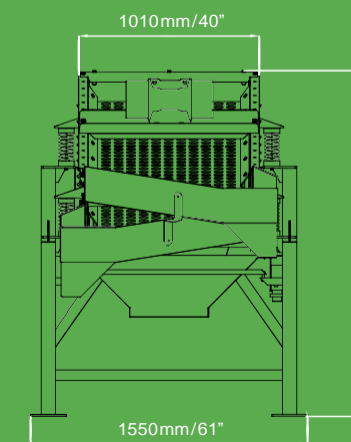

WV2080

TECHNICKÁ SPECIFIKACE

WV2080

Třídící série Komplet WV jsou praktické, lehké, uživatelsky přívětivé, cenově dostupné a snadno přepravitelné stroje. Patří k základnímu vybavení malých a středních stavebních firem, které potřebují třídit stavební suť. Jsou ideálním řešením pro malé recyklační dvory, zejména v kombinaci s drtiči stavební suti K-JC503, LEM4825 nebo M5000.

1. TŘÍDÍCÍ BOX
2. RÁM
3. POHONNÁ JEDNOTKA
4. ŘÍDÍCÍ SYSTÉM

SCREENER

TECHNICKÁ DATA

VIBRAČNÍ TRÍDIČ

Rozměry síta
2000x800 mm

Počet sít
1 nebo 2

VÝKONNOST

Produktivita
10-40 T/h

Zrnitost
0-100 mm

Standardní hmotnost
520 kg

Elektro motor
1,1/380 kW/V

PŘEPRAVNÍ & PRACOVNÍ ROZMĚRY

PEPOS

LIBUŠINA 342/97, 779 00 OLOMOUC

TEL: 733 535 444 777 946 913

INFO@PEPOS.EU WW.PEPOS.EU