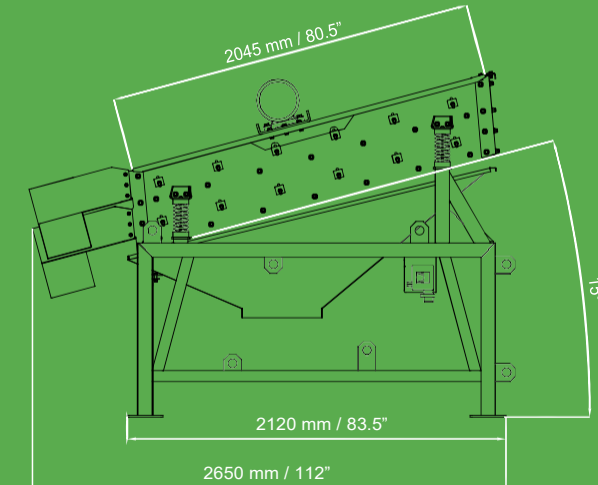

1. TŘÍDÍCÍ BOX
2. RÁM
3. POHONNÁ JEDNOTKA
4. ŘÍDÍCÍ SYSTÉM

SCREENER

TECHNICKÁ DATA

VIBRAČNÍ TRÍDIČ

Rozměry síta
2000x800 mm

Počet sít
1 nebo 2

VÝKONNOST

Produktivita
10-40 T/h

Zrnitost
0-100 mm

Standardní hmotnost
520 kg

Elektro motor
1,1/380 kW/V

PŘEPRAVNÍ & PRACOVNÍ ROZMĚRY

PEPOS

LIBUŠINA 342/97, 779 00 OLOMOUC

TEL: 733 535 444 777 946 913

INFO@PEPOS.EU WW.PEPOS.EU